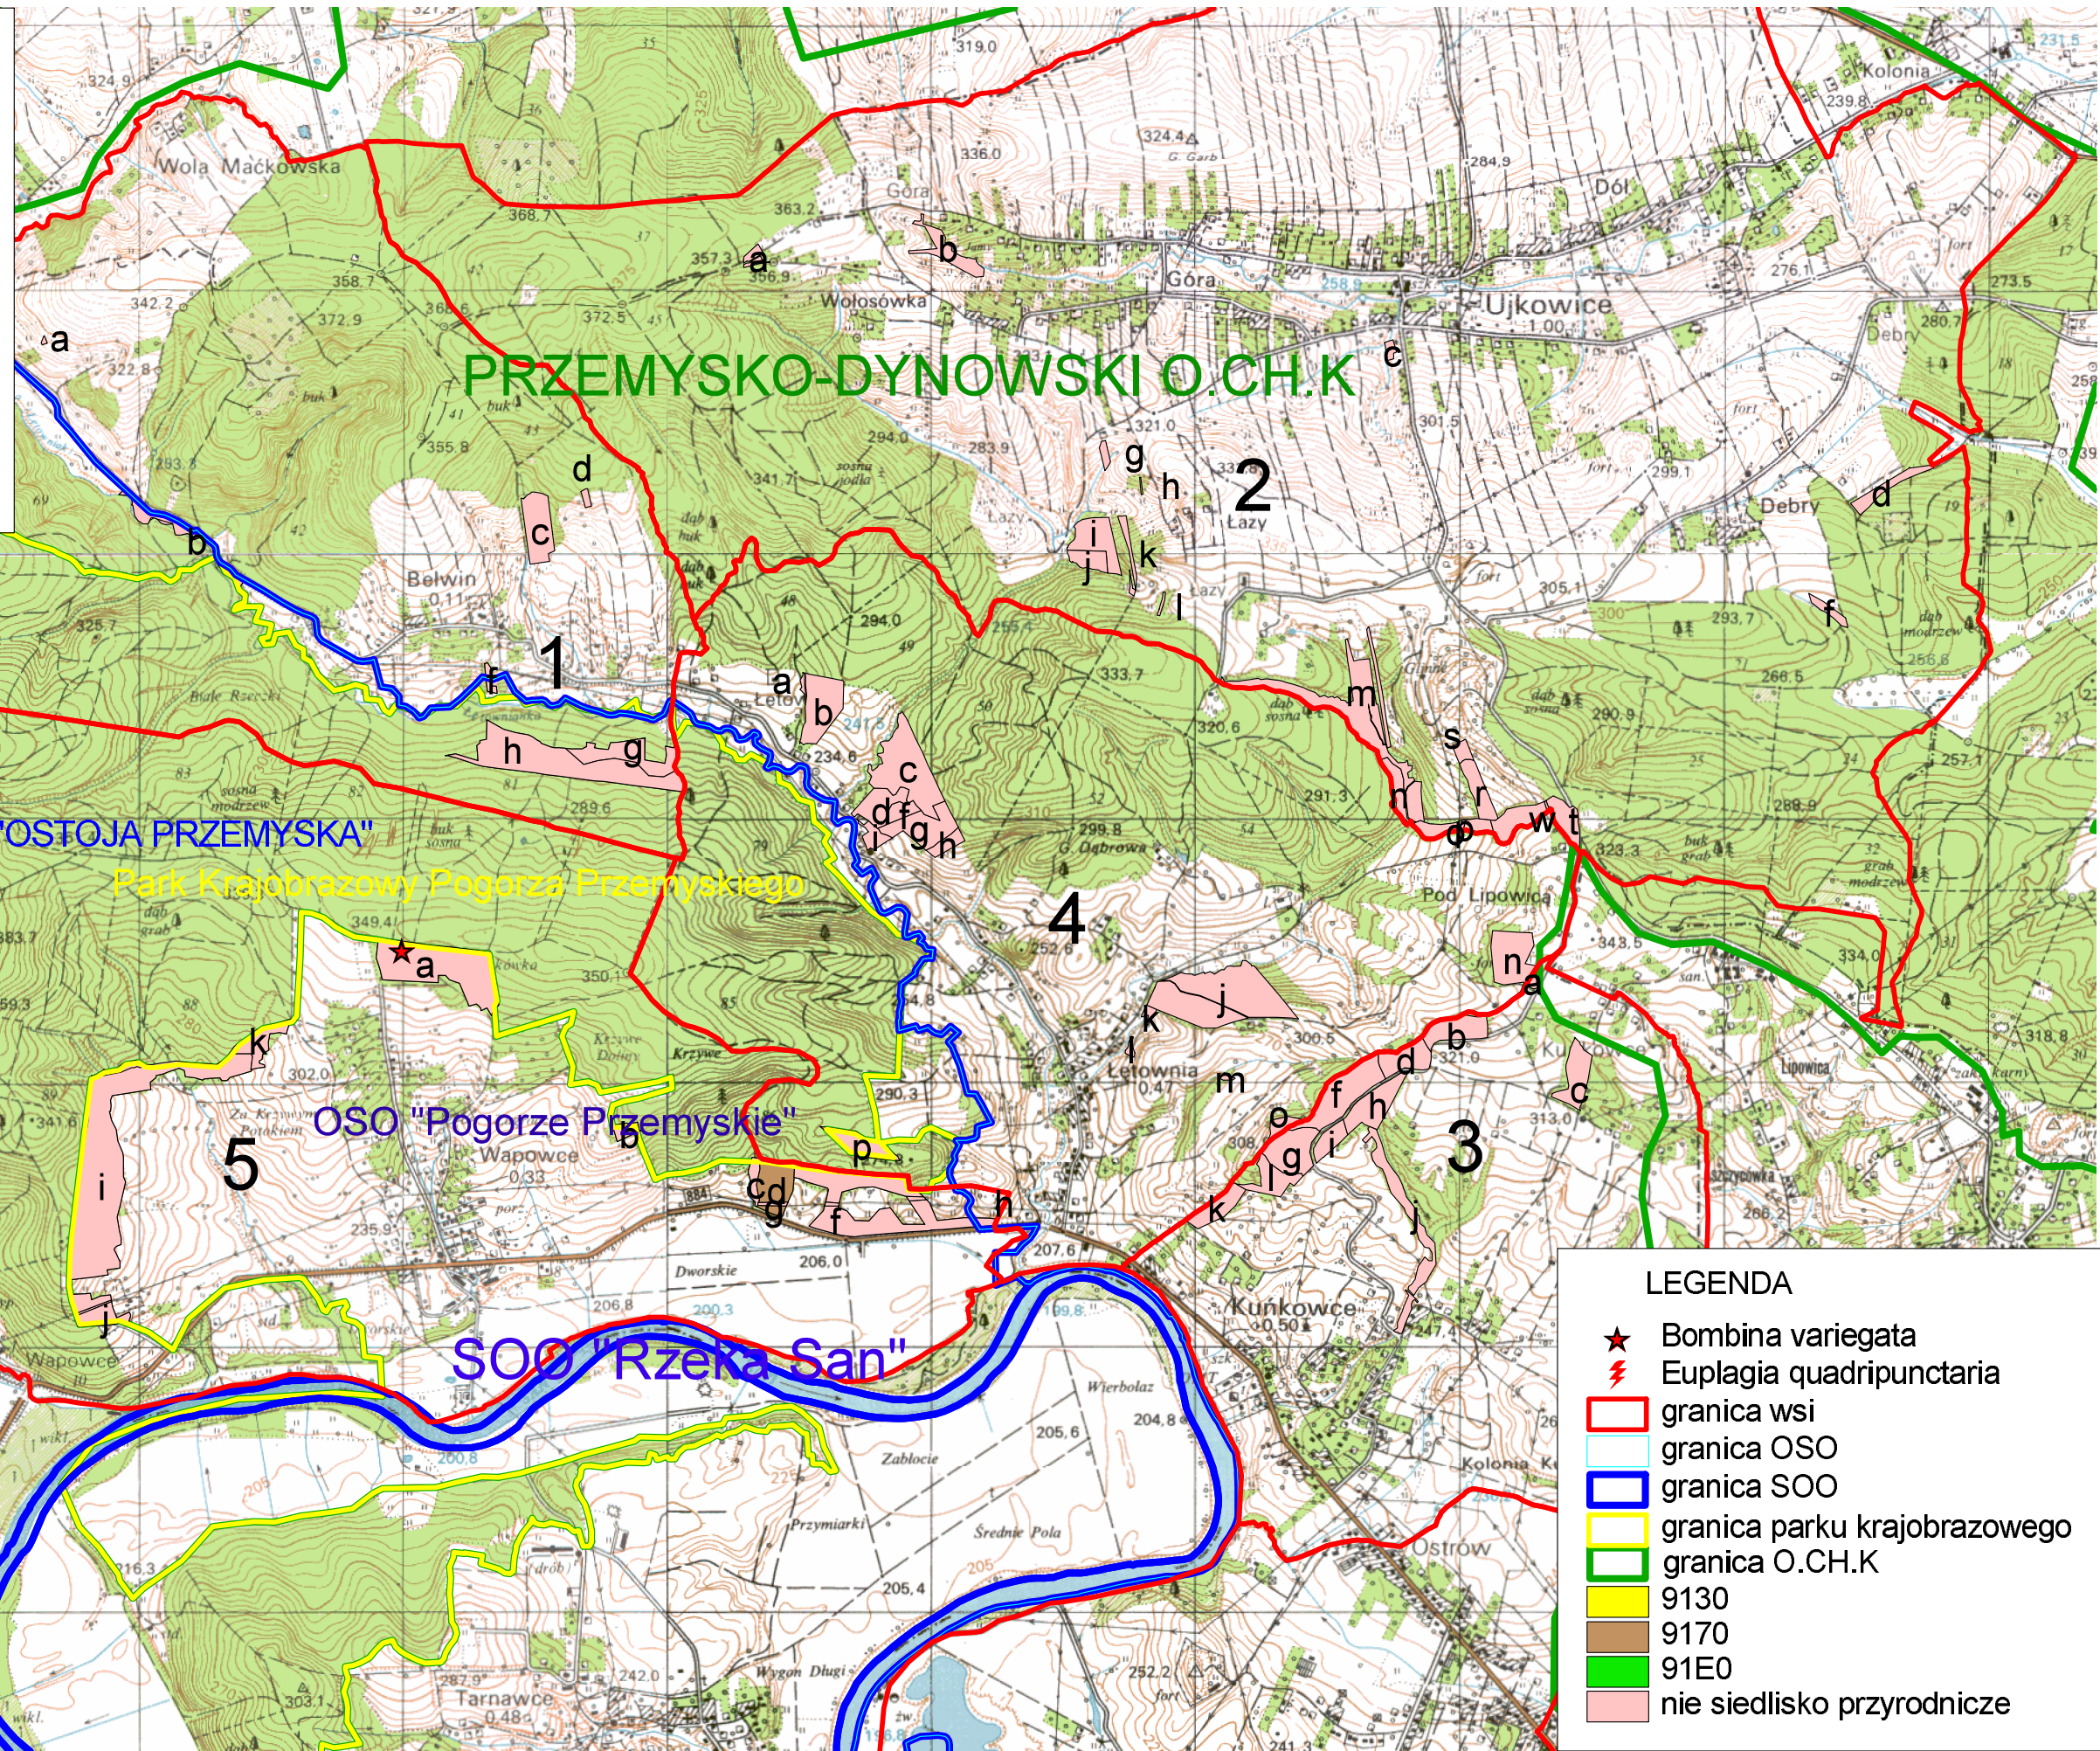

MAPA GOSPODARCZA
 OBSZARÓW CHRONIONYCH
 LASÓW
 GMINY PRZEMYSŁ
 WIEŚ
 BĘLWIN, UJKOWICE, KUŃKOWCE
 ŁĘTOWNIA, WAPOWCE
 GMINA
 PRZEMYSŁ
 POWIAT
 PRZEMYSKI
 WOJEWÓDZTWO PODKARPACKIE
 STAN NA 2015-01-01
 SKALA 1 : 25000

LEGENDA

- ★ Bombina variegata
- ⚡ Euplagia quadripunctaria
- ▭ granica wsi
- ▭ granica OSO
- ▭ granica SOO
- ▭ granica parku krajobrazowego
- ▭ granica O.C.H.K.
- ▭ 9130
- ▭ 9170
- ▭ 91E0
- ▭ nie siedlisko przyrodnicze