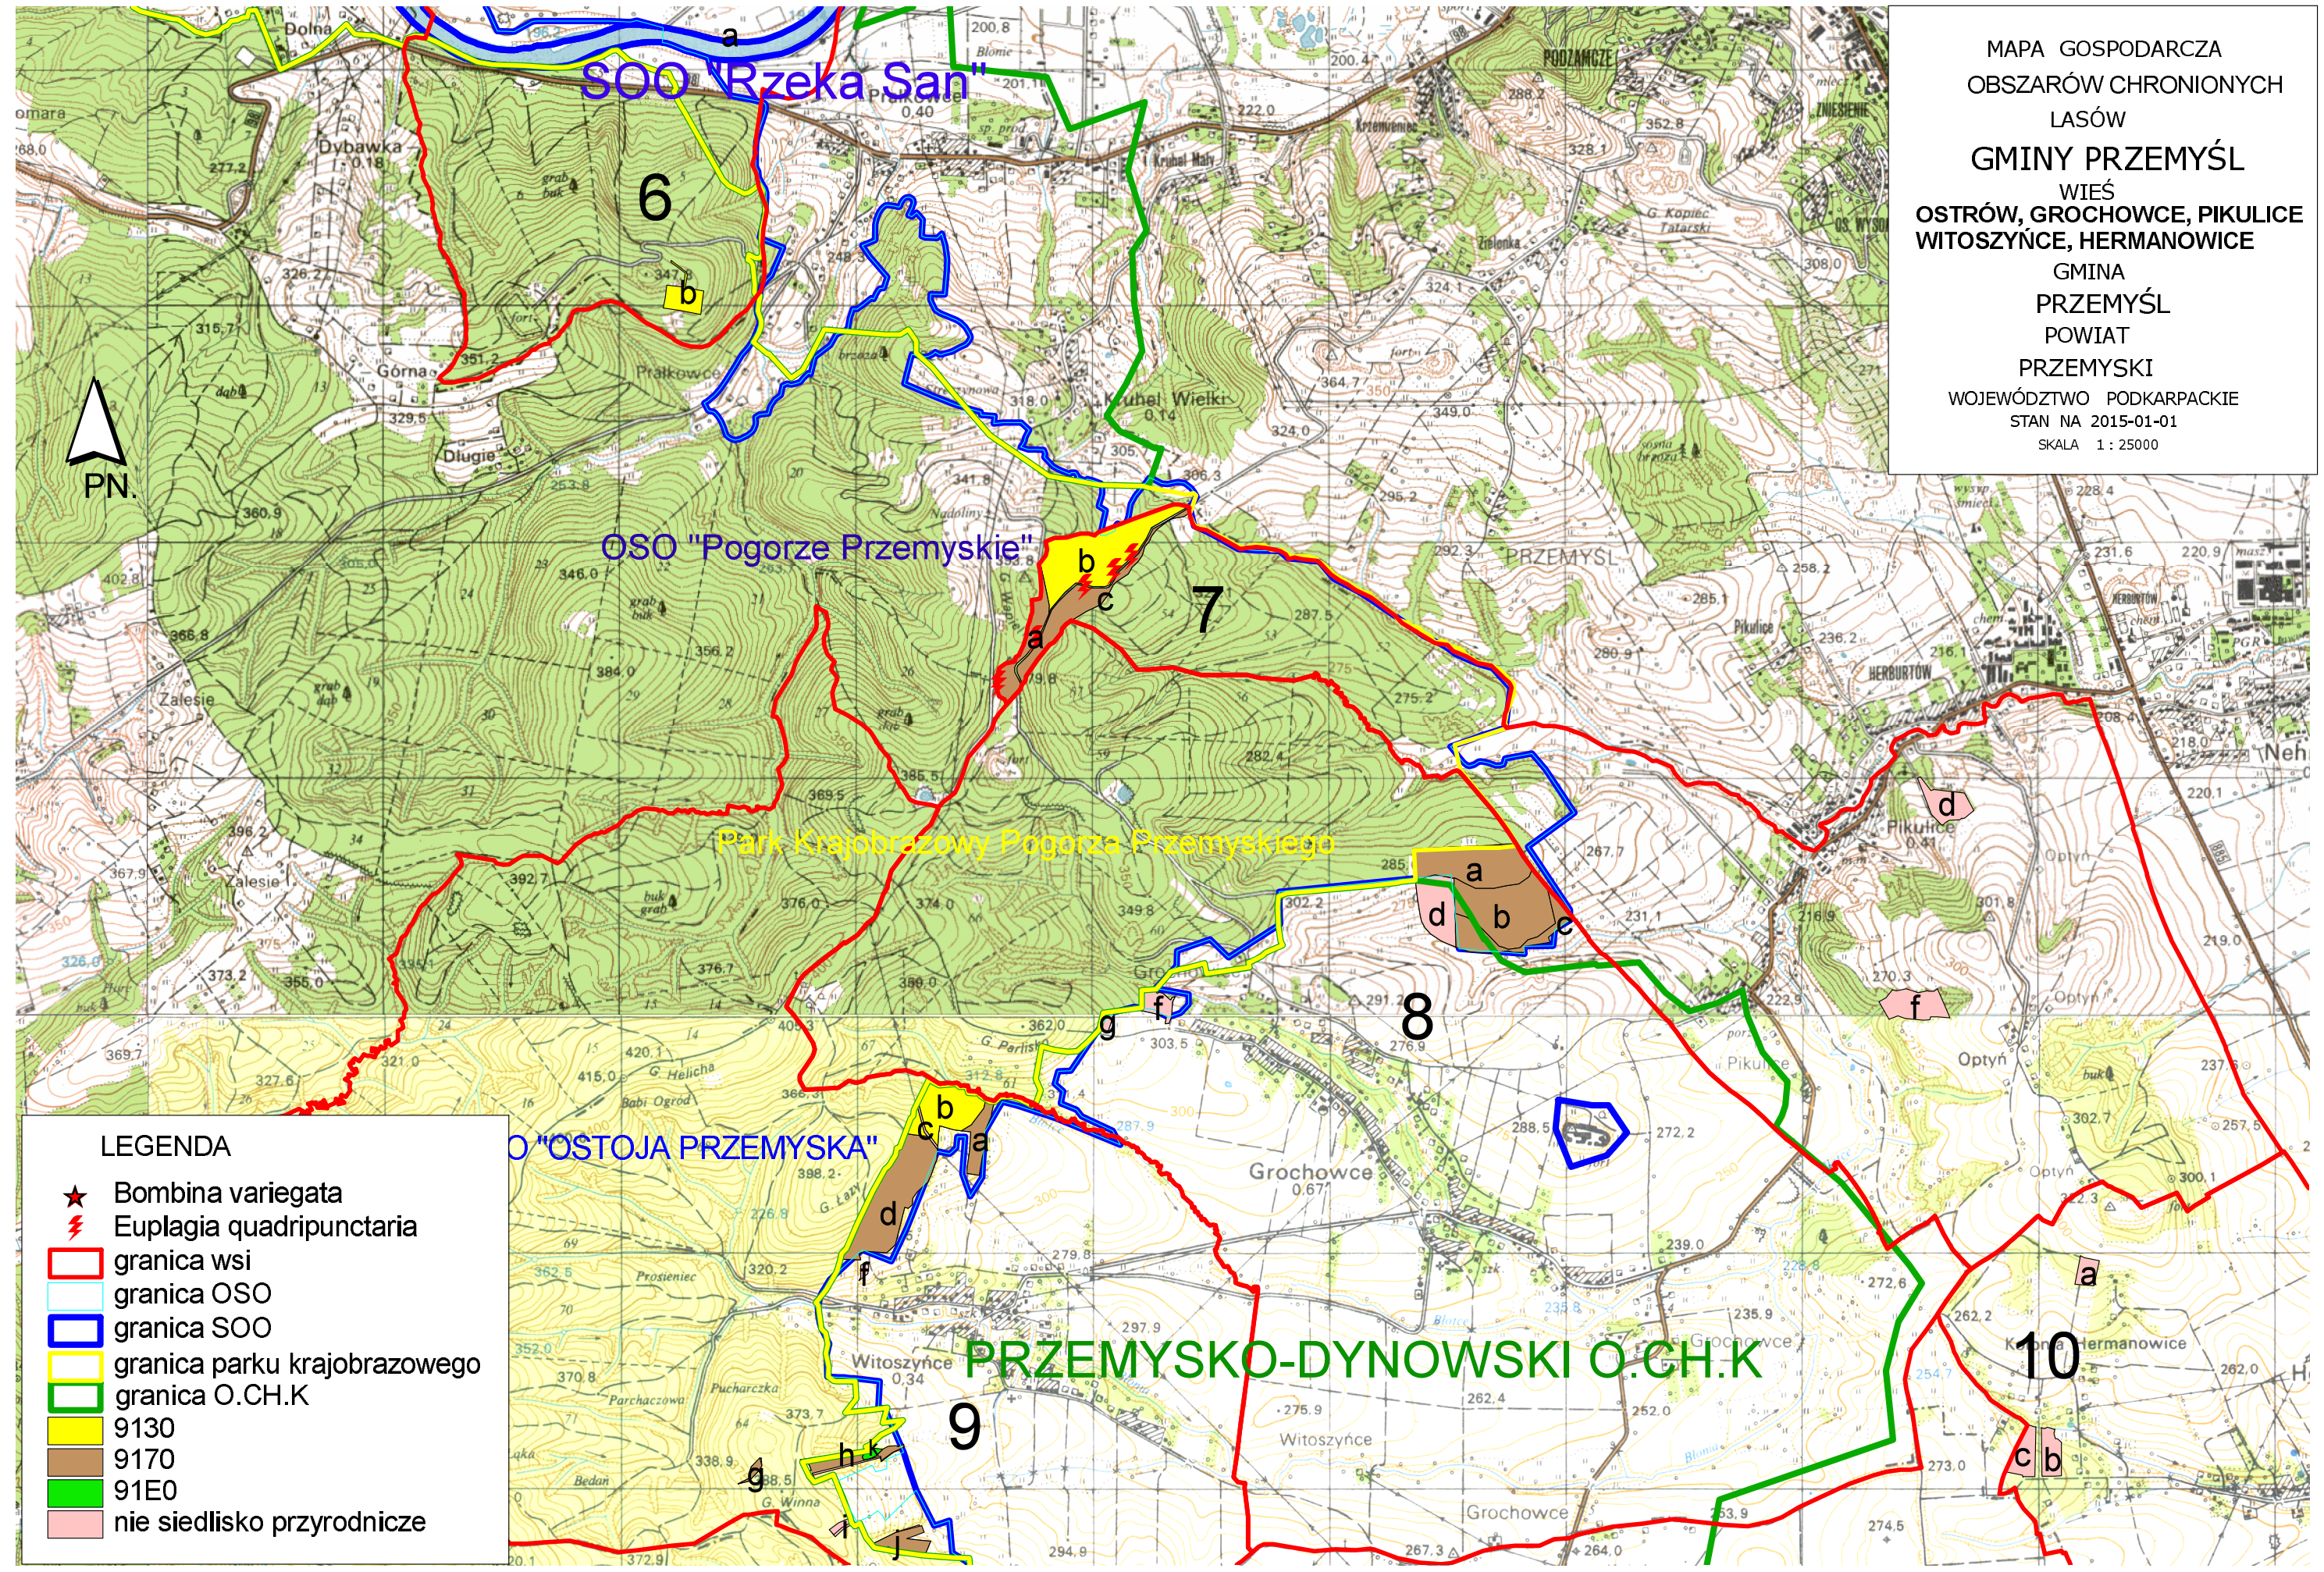

MAPA GOSPODARCZA
 OBSZARÓW CHRONIONYCH
 LASÓW
 GMINY PRZEMYŚL
 WIEŚ
 OSTRÓW, GROCHOWCE, PIKULICE
 WITOSZYŃCE, HERMANOWICE
 GMINA
 PRZEMYŚL
 POWIAT
 PRZEMYSKI
 WOJEWÓDZTWO PODKARPACKIE
 STAN NA 2015-01-01
 SKALA 1 : 25000

LEGENDA

- ★ Bombina variegata
- ⚡ Euplaga quadripunctaria
- ▭ granica wsi
- ▭ granica OSO
- ▭ granica SOO
- ▭ granica parku krajobrazowego
- ▭ granica O.CH.K
- ▭ 9130
- ▭ 9170
- ▭ 91E0
- ▭ nie siedlisko przyrodnicze